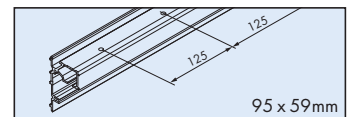

Příslušenství / Accessories

Vodící lišta pro pevné sklo, hliník s otvory

Running track fixed glass, aluminium pre-drilled

Gr./Size

Art. No.

2500 mm

057.3053.250

3500 mm

057.3053.350

6000 mm

057.3053.250