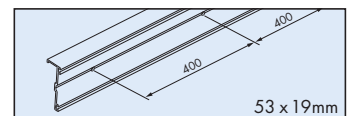

Profil pro upevnění pevného skla, eloxovaný hliník, s otvory

Fixed glass support profile, aluminium anodized, pre-drilled

2500 mm

057.3057.250

6000 mm

057.3057.600