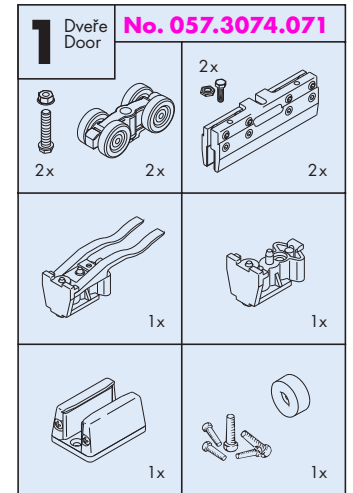

Sady / Sets

Příslušenství / Accessories

Vodící lišta pro pevné sklo, hliník s otvory

Running track fixed glass, aluminium pre-drilled

Gr./Size

Art. No.

2500 mm

057.3053.250

3500 mm

057.3053.350

6000 mm

057.3053.250

**Profil pro upevnění pevného skla, eloxovaný hliník, s otvory**

Fixed glass support profile, aluminium anodized, pre-drilled

2500 mm

057.3057.250