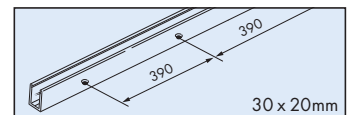

U-profilová vodící lišta, eloxovaný hliník, děrovaná

U-shaped guide track, aluminium anodized, pre-drilled

2500 mm

057.3056.250

3500 mm

057.3056.350

6000 mm

057.3056.250